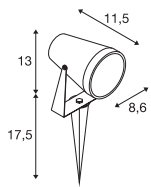

SAMRINA
SP, single, GU10

SOCKET INSIDE 7 W

220-240 V ~ 50/60 Hz
Materiaal: kunststof/glas

- Bevat gerecycled materiaal
- IP44 gearde stekker

GU10 7 W
Ø: 6 cm L: 6 cm

LED GU10 51 mm | 4 W | 36°
2700 K | 270 lm | EEK=G
4 kWh / 1000 h